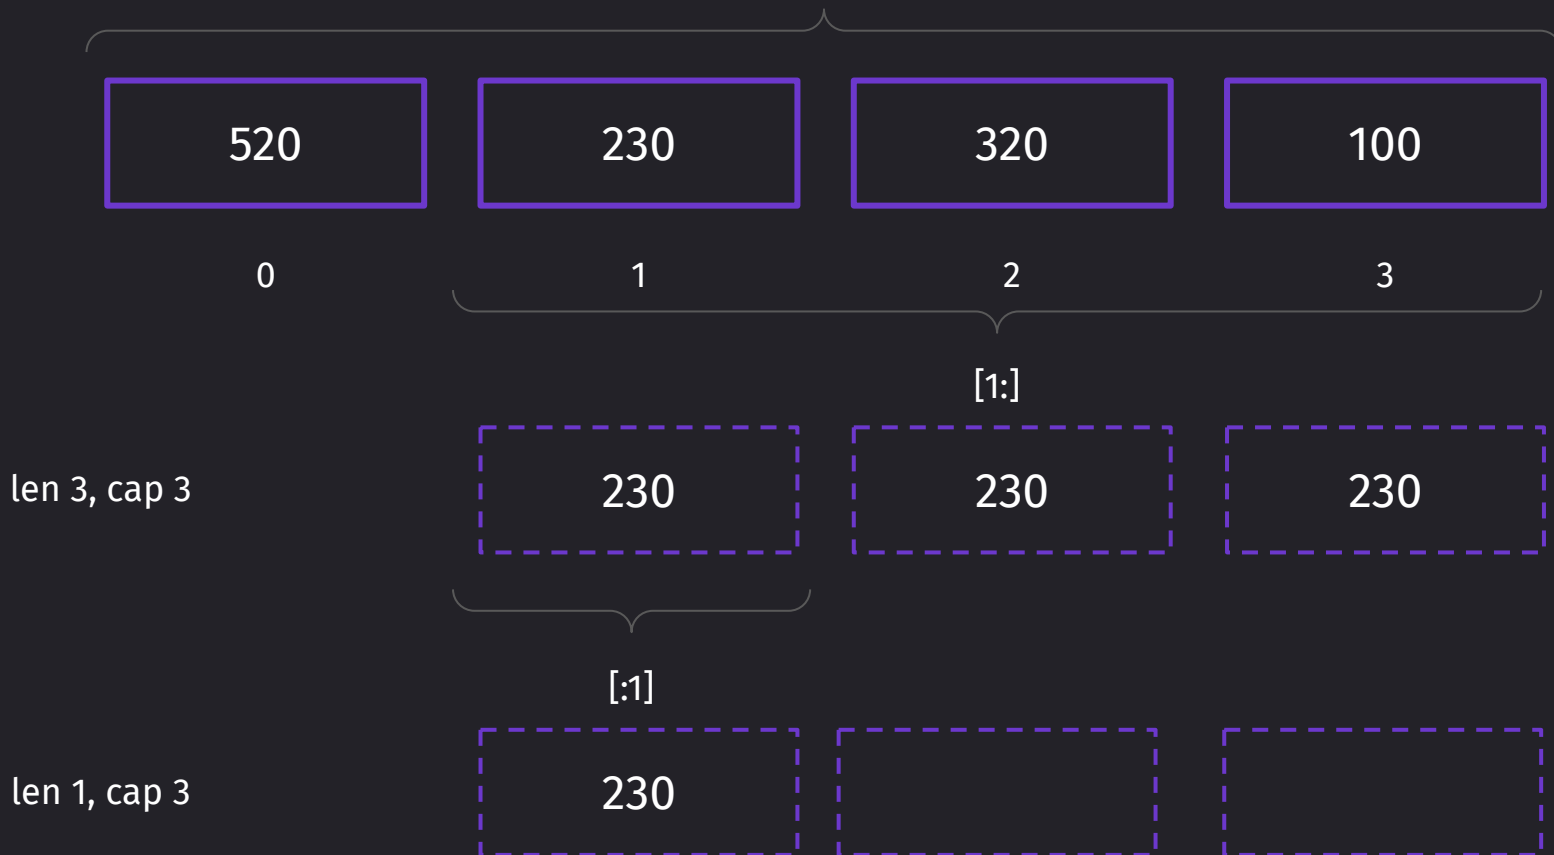

6

Cap и len

Cap и len

Массив

Логический тип

```
var isUsed = true  
isUsed = false
```

Только true или false